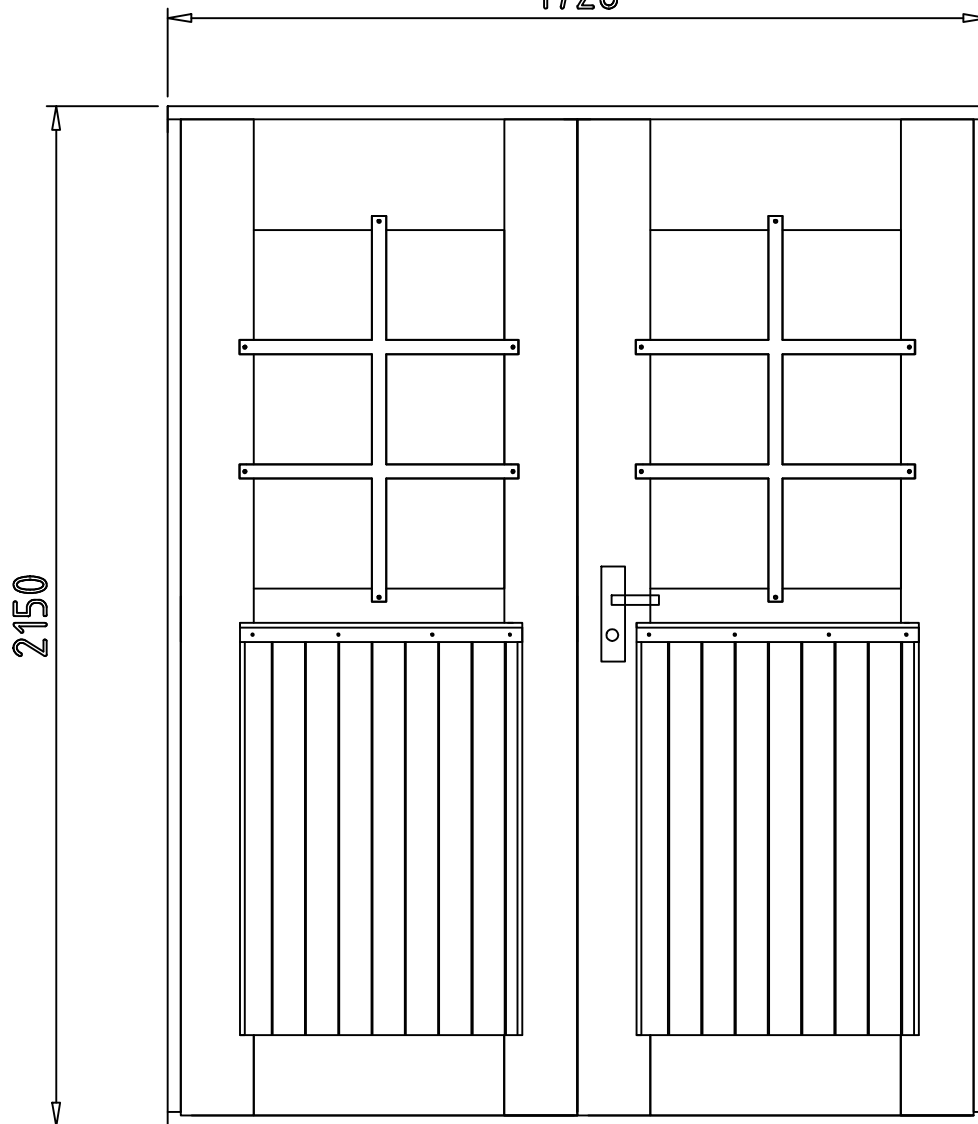

Doppeltür HERO XL GLASS / WALL 28-34-40
1728

Inklusive PZ-Schloß und
Edelstahlrückergarnitur
Leimholz
Glasstärke: 3mm
Öffnung: DIN Rechts
Nach außen öffnend
Edelstahlschwelle

Rahmenmaß: 1728x2150
Loch-bzw. Einbaumaß: 1588x2080
Durchgangsmaße: 1488x2000
Glasmaße: 521x865
Sprossen abschraubbar